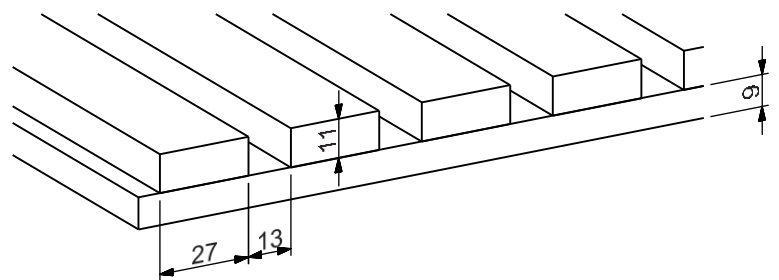

Akustikpaneler

Træbutikkens akustikpaneler består af en 9mm sort PET Polyester Fiberdug, hvorpå der er monteret 27 x 11mm lister i gennemfarvet sort MDF fineret med ægte træfiner. Listerne sidder med en indbyrdesafstand på 13mm.

Info:

Mål: 2400 x 600 x 20mm

Egenskaber for ægte træfiner:

Ægte træfiner kan variere i farve, årestruktur og udseende fra liste til liste.

Montage

Træbutikkens akustikpaneler kan anvendes på såvel lofter som vægge.

Det anbefales at montere panelerne på 45mm tykke strøer med en indbyrdes afstand på maks 600mm. Panelerne kan dog også fastgøres direkte på væg.

Skruerne placeres mellem listerne igennem fiberdugen.

Til fastgørelse bør man anvende minimum 15 stk skruer med fladt hoved pr panel.
Skruestørrelse mindst $\varnothing 3,5 \times 35\text{mm}$.